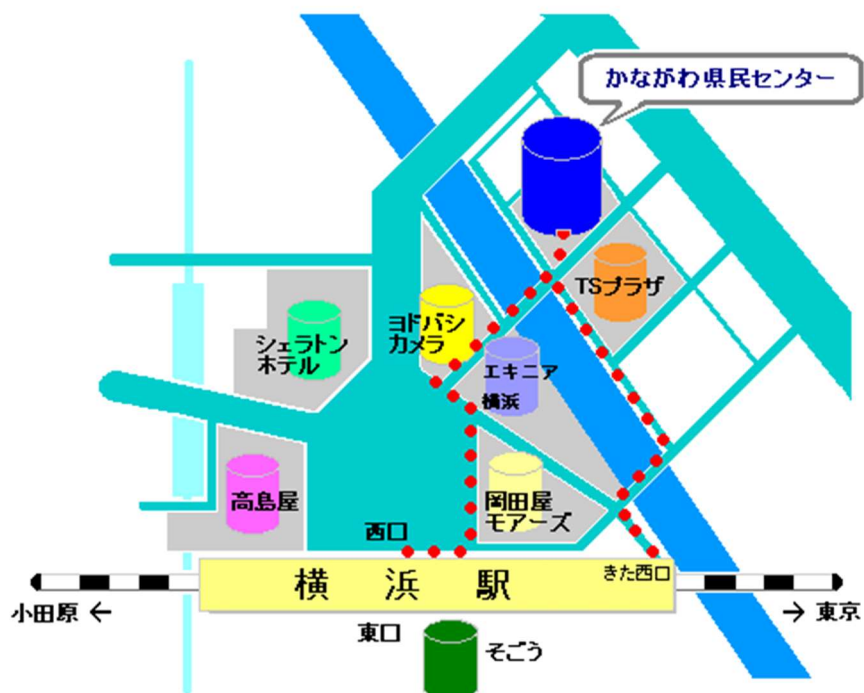

【かながわ県民センター 案内図】

J R・私鉄の場合・・・横浜駅西口・きた西口を出て徒歩5分

【福縁酒家 案内図】

横浜市神奈川区鶴屋町2-20-1 YTUビルB1 (1Fにローソンが入店中のビルです。  
TEL 045-320-2233